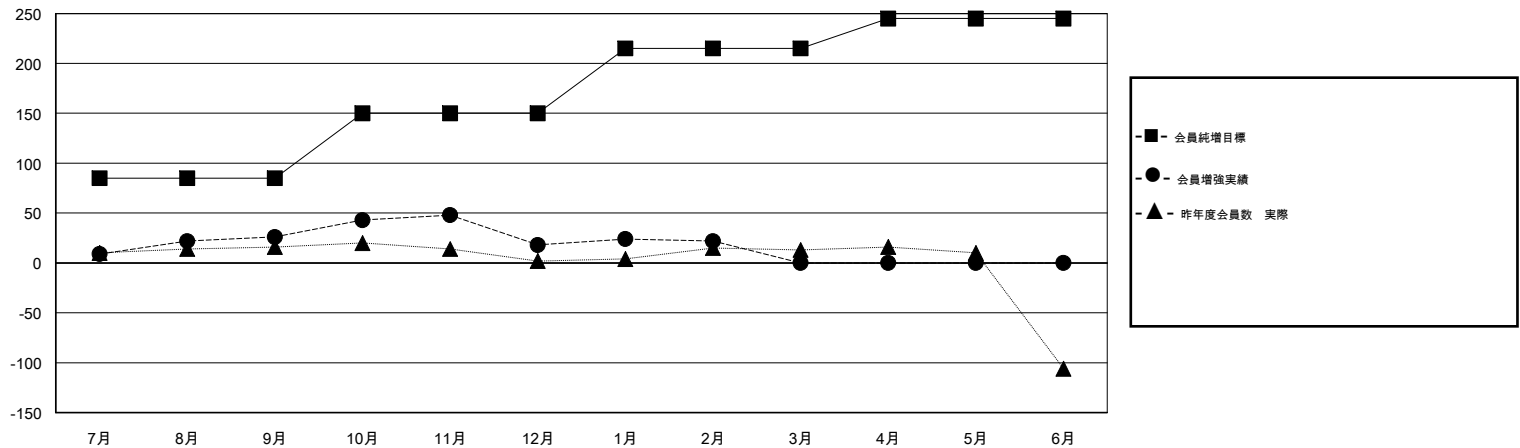

MONTHLY MEMBERSHIP PROGRESS REPORT

District 335 A

Results as of: 02/28/2018

GMT: MASAYOSHI MARUYAMA, YASUHISA NAKAMURA

地域 JAPAN

GMT会則地域

クラブ				名			
結果: 2017-2018				結果: 2017-2018			
四半期	新クラブ目標	新クラブ	解散クラブ	四半期	会員純増目標	会員増強実績	退会者(転籍を含む) 実際
7月/8月/9月	0	0	0	7月/8月/9月	85	64	37
10月/11月/12月	0	0	0	10月/11月/12月	65	37	45
1月/2月/3月	1	0	0	1月/2月/3月	65	27	22
4月/5月/6月	0	0	0	4月/5月/6月	30	0	0

新クラブ目標及び実績累計

会員目標及び実績累計

解散クラブ: 0	47 CLUBS OF 77 一名以上の新会員を登録	男女別	
		男性	1,637 (78.74%)
		女性	442 (21.26%)
		女性%年度目標: 30%	
退会者		世帯主/家族会員合計	395
物故会員	16	国際会費半額の家族会員	215
クラブ解散	0		
その他	88		
合計	104		

[会員累計データを見るには、ここをクリック](#)